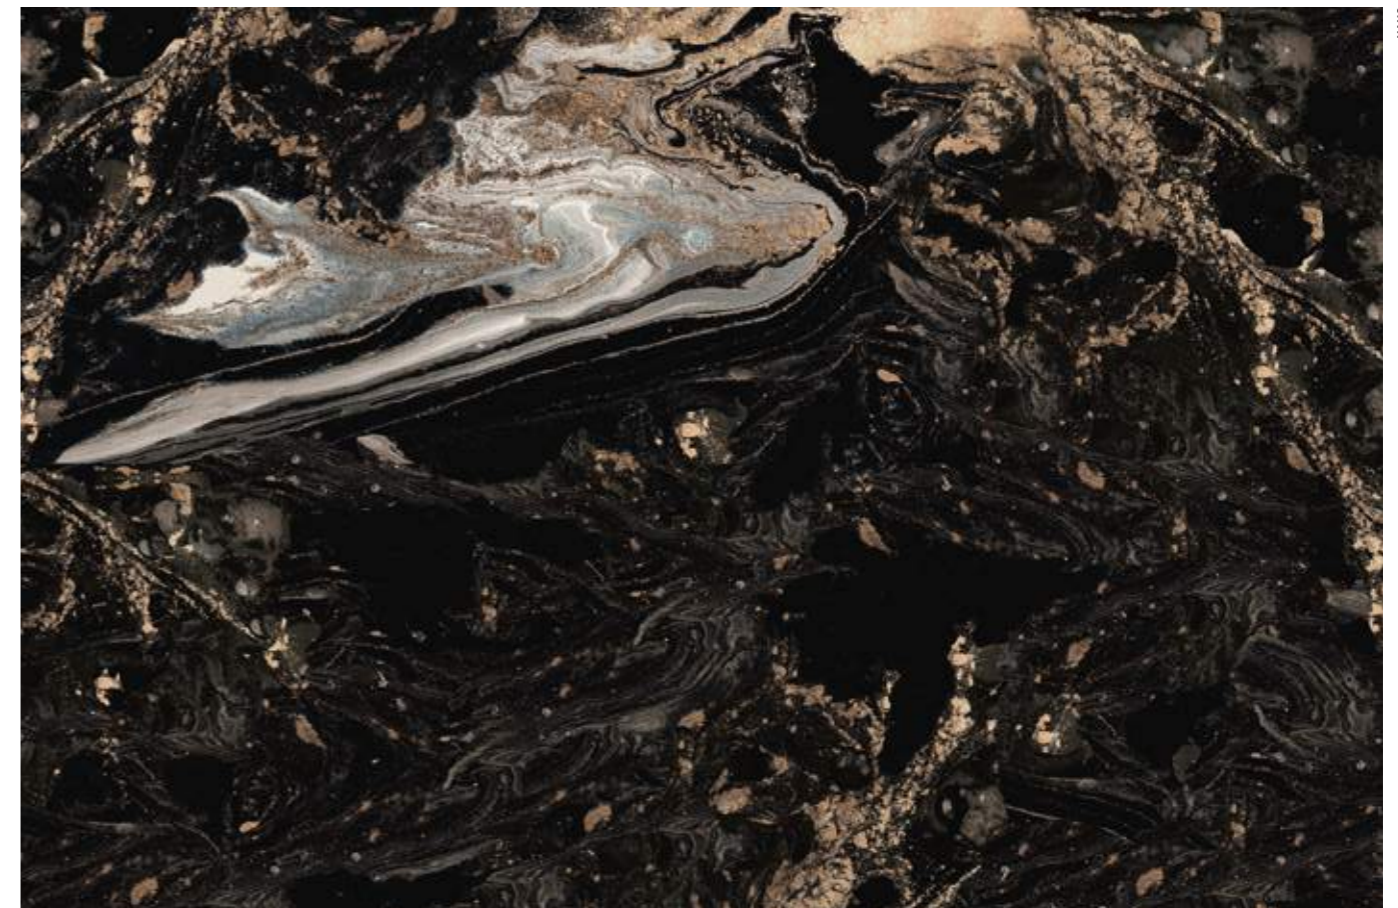

120x180 48x71" B FACE

tp GR HV¹ Mohs: 5

MAGNIFIQUE