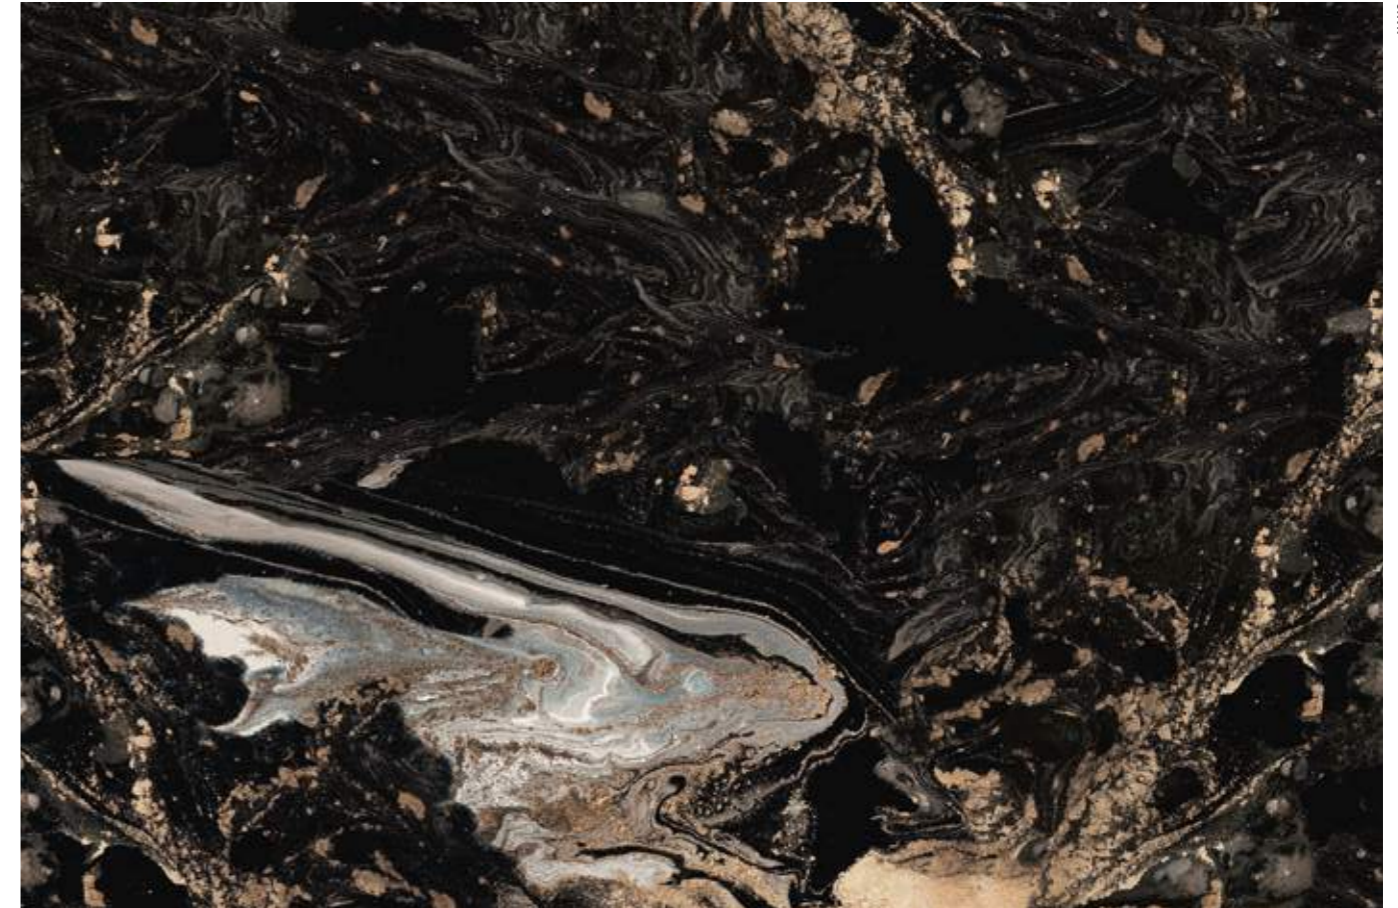

120x180 48x71"

tp GR F V³ Mohs: 5,5

NANO

MARO

120x180 48x71"

tp GR H V³ Mohs: 5,5

MAESTRO

120x180 48x71" A FACE